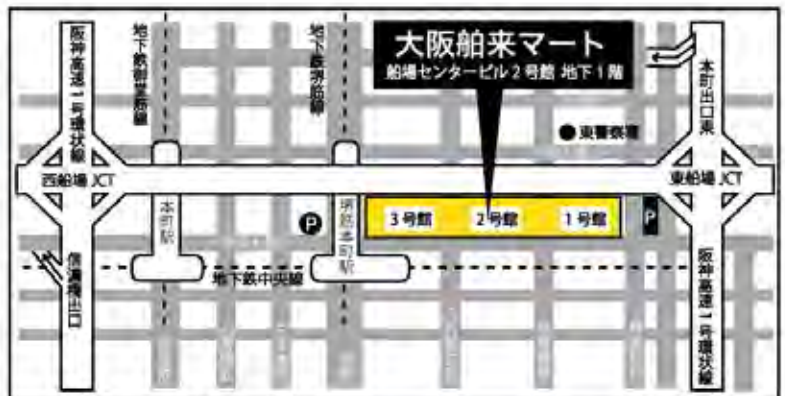

(最終日は PM4:00 に終了致します。)

東京都品川区西五反田 7丁目 22-17

五反田 TOCビル **9F 4号**

JR、都営地下鉄五反田駅から直通バス有り
(原則平日 8時~20時の8分間隔にて運行)

※今回は
9Fに
なります

TOCビル内にて同時期に多数の他社メーカー様も展示会を開催されます。合わせてご来場ください。

● 大阪 会場

12月9日(水)~12月11日(金)

AM 9:30 ~ PM 5:30

(最終日は PM3:30 に終了致します。)

大阪舶来マート

大阪市中央区船場中央 1-3-2

船場センタービル

2号館 B1 北通り **B155**

<http://www.hakurai-mart.com/>

地下鉄 / 堺筋線・中央線の堺筋本町駅

6・7番出口から直結 (御堂筋線からは本町乗り換え)

お車の場合 / 阪神高速環状線「本町」出口より約2分

阪神神戸線・湾岸線「阿波座」出口5分

※1号館東側、5~6号館間より地下への駐車場があります。(有料)

[予約制] ご来場をご希望の方は下記をご記入の上、お申し込みをお願い致します。

FAX: 052-916-0660

貴社名	問屋様名 (問屋を兼ねている場合)		
	様	(有)エフ・ケーコーポレーション	様
会場 (○をつけてください。)	ご希望日時	ご来場人数	
東京・大阪	月 日 時	名様	