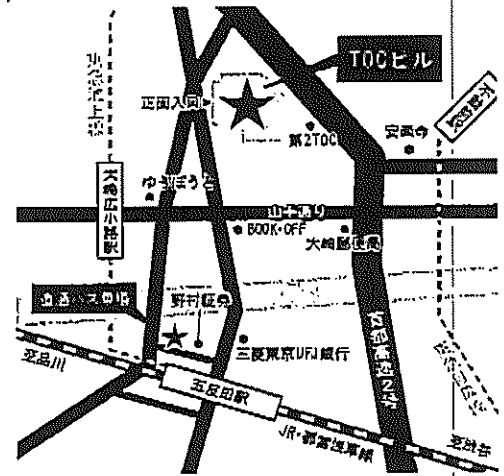

## ★ PLACE

TOCビル  
〒141-0031  
東京都品川区西五反田 7-22-17 TOCビル B1F  
★JR・都営地下鉄五反田駅より徒歩 8分  
★東急電鉄目黒線不動前駅より徒歩 6分  
★東急電鉄池上線大崎広小路駅より徒歩 5分

★JR五反田駅から直通バスを運行しております。  
直通バスは、平日 8:00～20:00 の間  
原則 8分間隔にて運行しております。

★当日の場所のお問い合わせ先  
090-7959-8882 (株式会社アクティブ 山中)